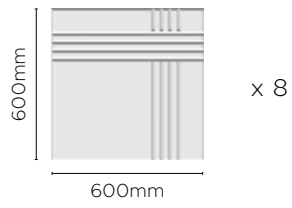

Tartan ref. SLIW 9303