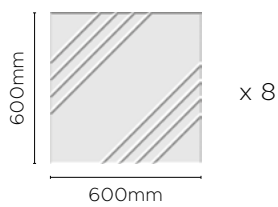

Sampi ref. SLIW 9304