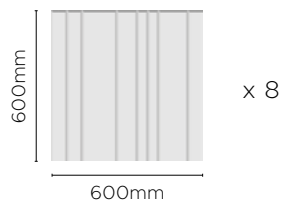

Possible patterns