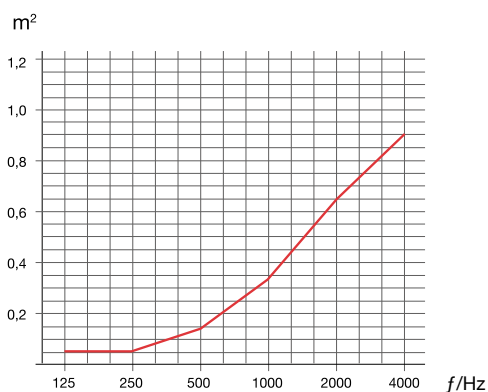

α_W

0,25

Fréquences (Hz)	125	250	500	1000	2000	4000
Alpha sabine	0.05	0.05	0.15	0.35	0.65	0.9