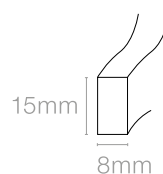

SlimDeco

L'éclairage

**Un éclairage créateur d'ambiance !
Une solution prête à installer**

Caractéristiques :

Néon LED souple : L 8 mm x H 15 mm
Longueur selon modèle de feuille : 315, 715, 815, 1115 mm
Température de couleur : 2700 Kelvin / blanc chaud
Lumens : 500 à 700 selon CCT
Angle du faisceau : 120°
Néon LED dimmable pour faire varier la luminosité
Puissance : 15W / mètre