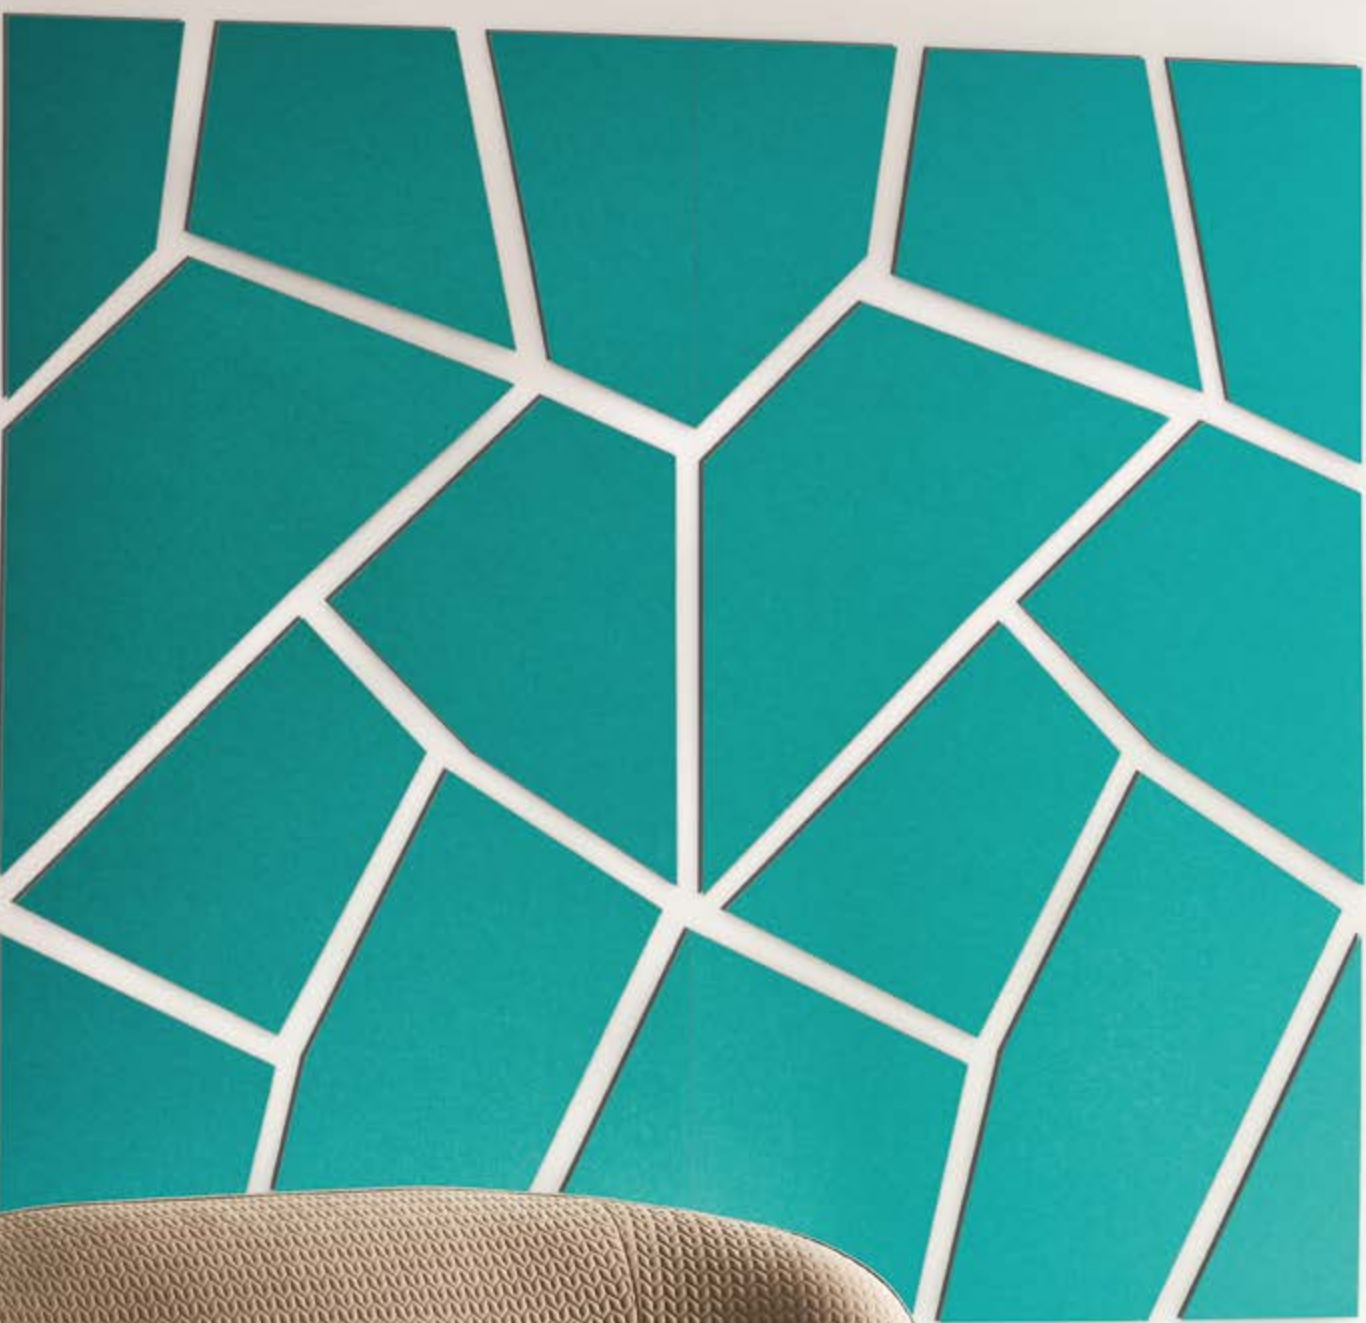

### INSPIRATION

Proposition sur-mesure  
Beige ref 02 18  
Beige ref 02 44  
Pose murale et plafond collée en plein

SlimDeco