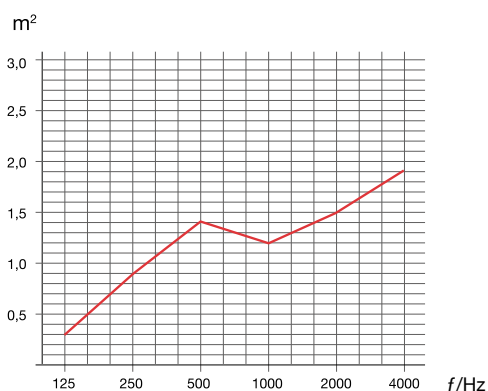

SlimDeco

Valeurs acoustiques

Fixation murale avec bras 3D et suspension plafond avec élingues

Format de référence
Carré 1200 x 1200 mm

AEQ α_W

1,36 m² 0,85

Fréquences (Hz)	125	250	500	1000	2000	4000
Aire d'absorption du panneau carré 1200x1200 avec plenum de 200 mm	0.3	0.9	1.4	1.2	1.5	1.9

Tableau des aires d'absorption équivalentes

Panneaux	Aire d'absorption équivalente (en m²)
Feuille de Bananier S	0.13 m²
Feuille de Bananier M	0.62 m²
Feuille de Bananier L	1.23 m²
Feuille de Philodendron S	0.19 m²
Feuille de Philodendron M	0.71 m²
Feuille de Philodendron L	1.19 m²
Feuille Erable S	0.18 m²
Feuille Erable M	0.72 m²
Rond 600	0.27 m²
Rond 850	0.54 m²
Rond 1200	1.07 m²

Pose collée en plein