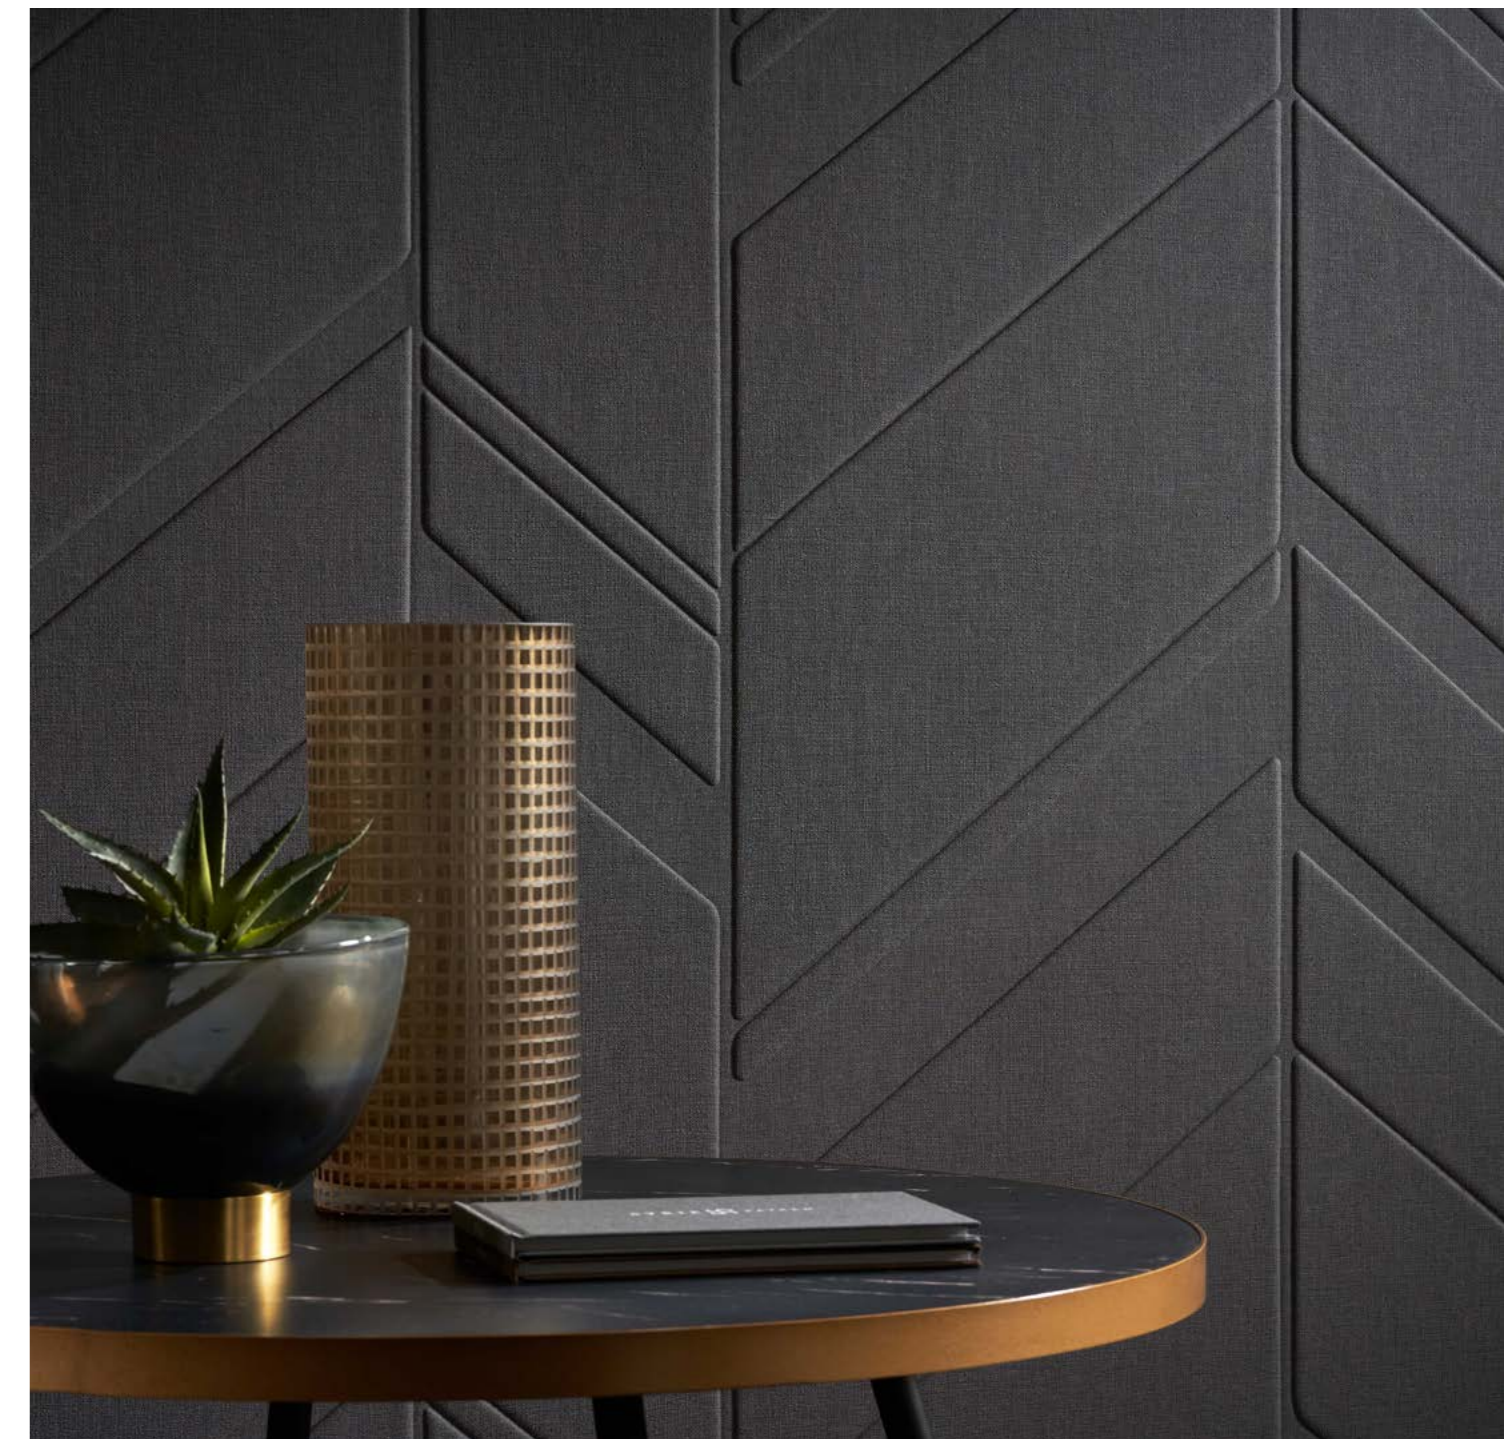

Polyform *Vinacoustic 3*

QW 0.25
NRC 0.25

texdecor

Siège social - Head office

2, rue d'Hem - 59780 Willems - FRANCE
Tel : +33 (0)3 20 61 78 37 - Fax : +33 (0)3 20 61 75 64

www.texdecor.com

PFYRFEU

Collection : Polyform
Vinacoustic Gallery
Publication : Janvier 2021