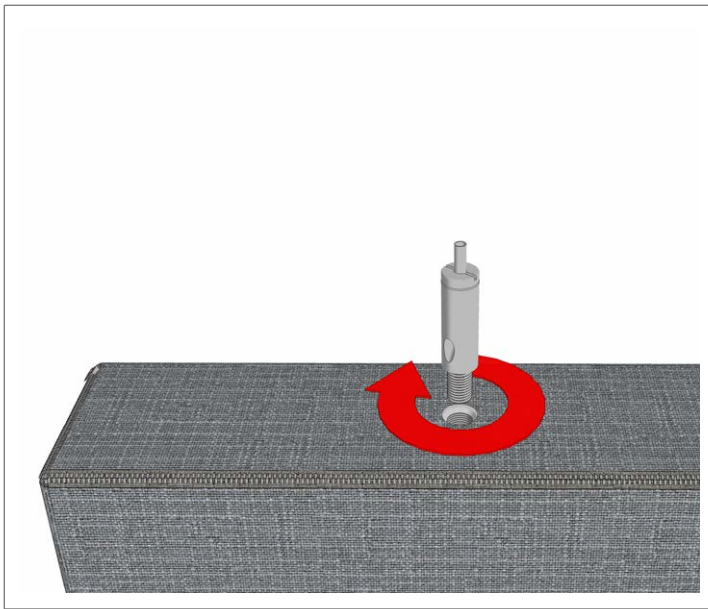

## 2 CARAS MONTAJE PANTALLA ACÚSTICA

## SUMINISTROS ENTREGADOS

Ejemplo de ilustración del panel 1200 x 300

Panel	A	B	C	D	
600 x 300	600 (mm)	385	300	85	3,2 kg
600 x 600	600	385	600	385	4,4 kg
1200 x 300	1200	985	300	85	5,2 kg
1200 x 600	1200	985	600	385	6,4 kg
1200 x 1200	1200	985	1200	985	8,3 kg
1800 x 300	1800	1585	300	85	4,4 kg
1800 x 600	1800	1585	600	385	9 kg
2400 x 300	2400	2190	300	85	8,5 kg
2400 x 600	2400	2190	600	385	10,2 kg
2400 x 1200	2400	2190	1200	985	14,3 kg