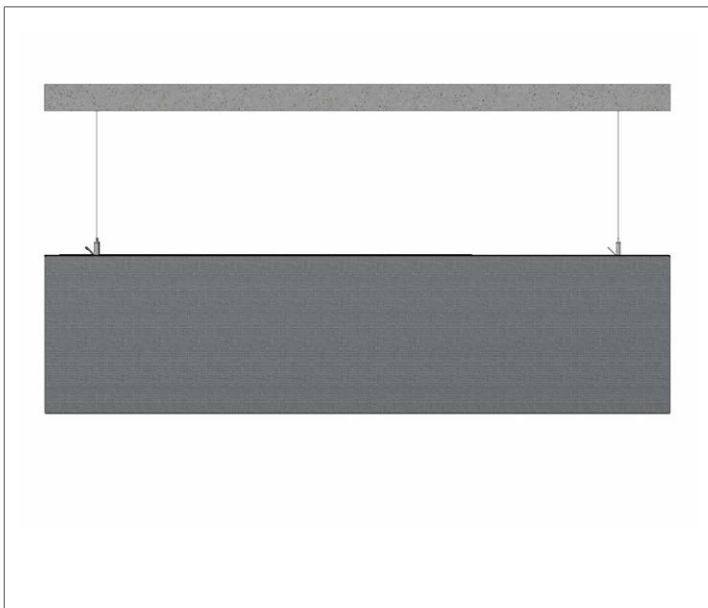

## 2 CARAS MONTAJE PANTALLA ACÚSTICA

## SUMINISTROS ENTREGADOS

Ejemplo de ilustración del panel 1200 x 300

Panel	A	B	C	D	
600 x 300	600 (mm)	385	300	85	3,2 kg
600 x 600	600	385	600	385	4,4 kg
1200 x 300	1200	985	300	85	5,2 kg
1200 x 600	1200	985	600	385	6,4 kg
1200 x 1200	1200	985	1200	985	8,3 kg
1800 x 300	1800	1585	300	85	4,4 kg
1800 x 600	1800	1585	600	385	9 kg
2400 x 300	2400	2190	300	85	8,5 kg
2400 x 600	2400	2190	600	385	10,2 kg
2400 x 1200	2400	2190	1200	985	14,3 kg

### SUMINISTROS ENTREGADOS

x en virtud de la orden de compra

x cantidad de paneles

por pedido

Ejemplo de ilustración del panel 1200 x 300

Panel	A	B	C	D	
600 x 300	600 (mm)	385	300	85	3,2 kg
600 x 600	600	385	600	385	4,4 kg
1200 x 300	1200	985	300	85	5,2 kg
1200 x 600	1200	985	600	385	6,4 kg
1200 x 1200	1200	985	1200	985	8,3 kg
1800 x 300	1800	1585	300	85	4,4 kg
1800 x 600	1800	1585	600	385	9 kg
2400 x 300	2400	2190	300	85	8,5 kg
2400 x 600	2400	2190	600	385	10,2 kg
2400 x 1200	2400	2190	1200	985	14,3 kg