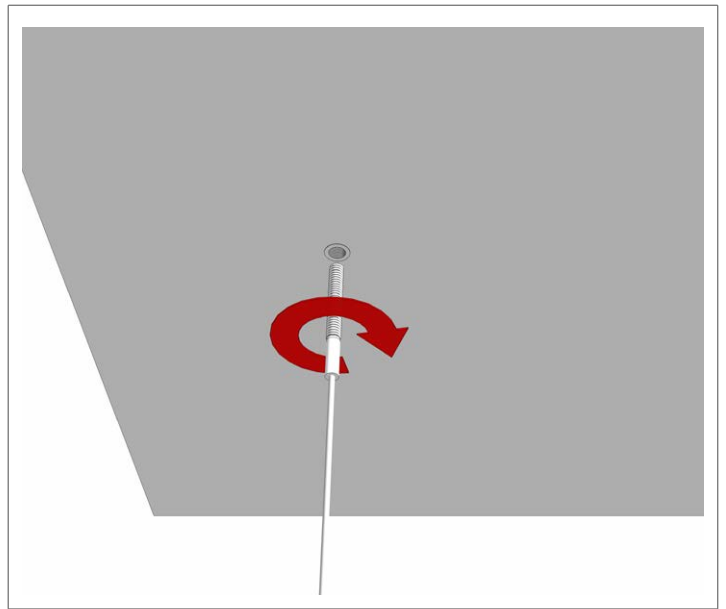

## 2 CARAS MONTAJE PANTALLA ACÚSTICA

## SUMINISTROS ENTREGADOS

Ejemplo de ilustración del panel 1200 x 300

Panel	A	B	C	D	
600 x 300	600 (mm)	385	300	85	3,2 kg
600 x 600	600	385	600	385	4,4 kg
1200 x 300	1200	985	300	85	5,2 kg
1200 x 600	1200	985	600	385	6,4 kg
1200 x 1200	1200	985	1200	985	8,3 kg
1800 x 300	1800	1585	300	85	4,4 kg
1800 x 600	1800	1585	600	385	9 kg
2400 x 300	2400	2190	300	85	8,5 kg
2400 x 600	2400	2190	600	385	10,2 kg
2400 x 1200	2400	2190	1200	985	14,3 kg