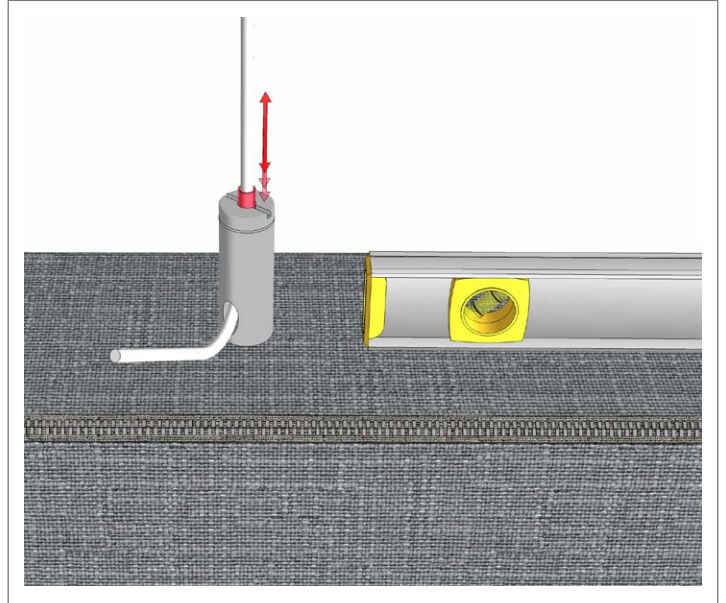

## 2 CARAS MONTAJE PANTALLA ACÚSTICA

## SUMINISTROS ENTREGADOS

Ejemplo de ilustración del panel 1200 x 300

Panel	A	B	C	D	
600 x 300	600 (mm)	385	300	85	3,2 kg
600 x 600	600	385	600	385	4,4 kg
1200 x 300	1200	985	300	85	5,2 kg
1200 x 600	1200	985	600	385	6,4 kg
1200 x 1200	1200	985	1200	985	8,3 kg
1800 x 300	1800	1585	300	85	4,4 kg
1800 x 600	1800	1585	600	385	9 kg
2400 x 300	2400	2190	300	85	8,5 kg
2400 x 600	2400	2190	600	385	10,2 kg
2400 x 1200	2400	2190	1200	985	14,3 kg