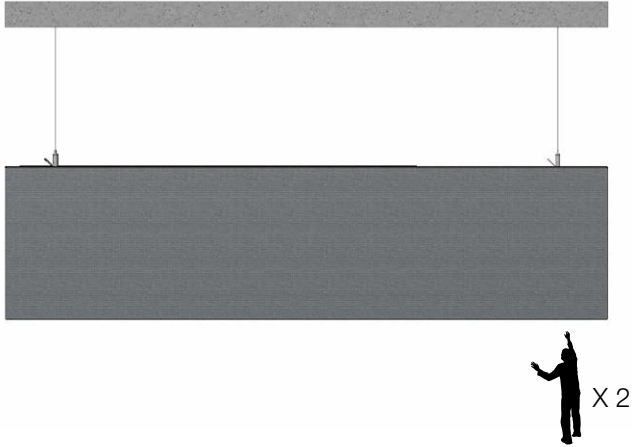

## 2 CARAS MONTAJE PANTALLA ACÚSTICA

## SUMINISTROS ENTREGADOS

Ejemplo de ilustración del panel 1200 x 300

Panel	A	B	C	D	
600 x 300	600 (mm)	385	300	85	3,2 kg
600 x 600	600	385	600	385	4,4 kg
1200 x 300	1200	985	300	85	5,2 kg
1200 x 600	1200	985	600	385	6,4 kg
1200 x 1200	1200	985	1200	985	8,3 kg
1800 x 300	1800	1585	300	85	4,4 kg
1800 x 600	1800	1585	600	385	9 kg
2400 x 300	2400	2190	300	85	8,5 kg
2400 x 600	2400	2190	600	385	10,2 kg
2400 x 1200	2400	2190	1200	985	14,3 kg

### SUMINISTROS ENTREGADOS

x en virtud de la orden de compra

x cantidad de paneles

por pedido

Ejemplo de ilustración del panel 1200 x 300

Panel	A	B	C	D	
600 x 300	600 (mm)	385	300	85	3,2 kg
600 x 600	600	385	600	385	4,4 kg
1200 x 300	1200	985	300	85	5,2 kg
1200 x 600	1200	985	600	385	6,4 kg
1200 x 1200	1200	985	1200	985	8,3 kg
1800 x 300	1800	1585	300	85	4,4 kg
1800 x 600	1800	1585	600	385	9 kg
2400 x 300	2400	2190	300	85	8,5 kg
2400 x 600	2400	2190	600	385	10,2 kg
2400 x 1200	2400	2190	1200	985	14,3 kg