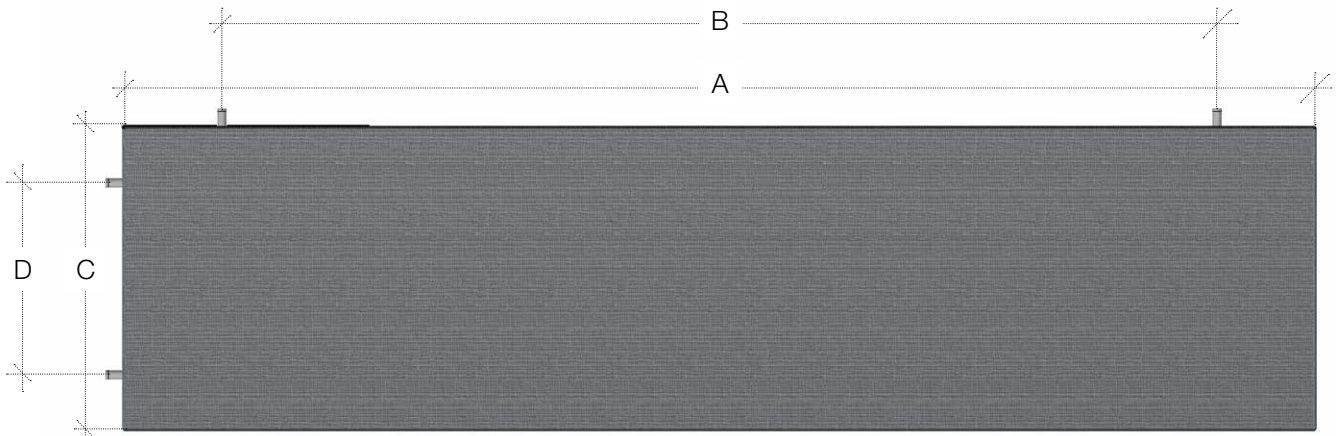

## 2 CARAS MONTAJE PANTALLA ACÚSTICA

## SUMINISTROS ENTREGADOS

Ejemplo de ilustración del panel 1200 x 300

Panel	A	B	C	D	
600 x 300	600 (mm)	385	300	85	3,2 kg
600 x 600	600	385	600	385	4,4 kg
1200 x 300	1200	985	300	85	5,2 kg
1200 x 600	1200	985	600	385	6,4 kg
1200 x 1200	1200	985	1200	985	8,3 kg
1800 x 300	1800	1585	300	85	4,4 kg
1800 x 600	1800	1585	600	385	9 kg
2400 x 300	2400	2190	300	85	8,5 kg
2400 x 600	2400	2190	600	385	10,2 kg
2400 x 1200	2400	2190	1200	985	14,3 kg

### SUMINISTROS ENTREGADOS

x en virtud de la orden de compra

x cantidad de paneles

por pedido

Ejemplo de ilustración del panel 1200 x 300

Panel	A	B	C	D	
600 x 300	600 (mm)	385	300	85	3,2 kg
600 x 600	600	385	600	385	4,4 kg
1200 x 300	1200	985	300	85	5,2 kg
1200 x 600	1200	985	600	385	6,4 kg
1200 x 1200	1200	985	1200	985	8,3 kg
1800 x 300	1800	1585	300	85	4,4 kg
1800 x 600	1800	1585	600	385	9 kg
2400 x 300	2400	2190	300	85	8,5 kg
2400 x 600	2400	2190	600	385	10,2 kg
2400 x 1200	2400	2190	1200	985	14,3 kg

## SUMINISTROS ENTREGADOS

x en virtud  
de la orden  
de compra

x cantidad de  
paneles

por pedido

Ejemplo de ilustración del panel 1200 x 300

Panel	A	B	C	D	
600 x 300	600 (mm)	385	300	85	3,2 kg
600 x 600	600	385	600	385	4,4 kg
1200 x 300	1200	985	300	85	5,2 kg
1200 x 600	1200	985	600	385	6,4 kg
1200 x 1200	1200	985	1200	985	8,3 kg
1800 x 300	1800	1585	300	85	4,4 kg
1800 x 600	1800	1585	600	385	9 kg
2400 x 300	2400	2190	300	85	8,5 kg
2400 x 600	2400	2190	600	385	10,2 kg
2400 x 1200	2400	2190	1200	985	14,3 kg