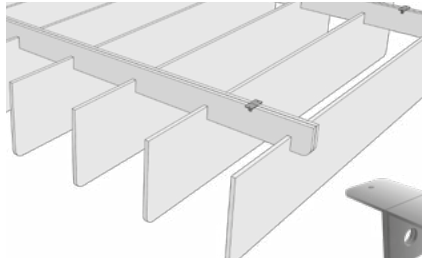

Pose rail en T/ T-Rail installation / Instalación con riel en T

clip 3

SlimUp 1200

18 pieces 1200x100mm

9 pieces 1200x200mm

8 pieces 1200x300mm

12 pieces trapeze 1200

SlimUp 2400

18 pieces 2400x100mm

9 pieces 2400x200mm

8 pieces 2400x300mm

10 pieces wave 2400mm

Plaqué au plafond / Fixed to the ceiling / Fijado al techo

clip 4

Colours

Ecoconception

Acoustic

Frequencies (Hz)	125	250	500	1000	2000	4000	AEQ
SlimUp 1200x100	0,2	0,2	0,8	1,4	1,9	2,7	1,37
SlimUp 1200x200	0,3	0,4	1	1,5	2,1	2,8	1,53
SlimUp 1200x300	0,3	0,8	1,1	1,6	2,3	2,8	1,67
SlimUp Trapeze 1200	0,2	0,4	0,9	1,4	2,1	2,8	1,47
SlimUp 2400x100	0,4	0,4	1,6	2,8	3,8	5,4	2,73
SlimUp 2400x200	0,6	0,8	2	3	4,2	5,6	3,07
SlimUp 2400x300	0,6	1,6	2,2	3,2	4,6	5,6	3,33
SlimUp Wave	0,5	0,9	1,9	3	4,2	5,5	3,03