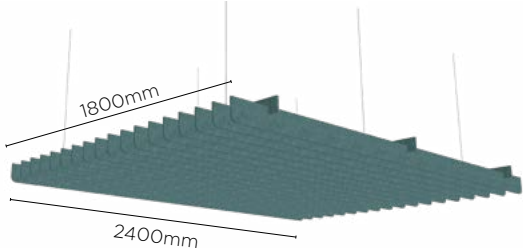

Pose rail en T/ T-Rail installation / Instalación con riel en T

clip 3

SlimUp 1200

18 pieces 1200x100mm

9 pieces 1200x200mm

8 pieces 1200x300mm

12 pieces trapeze 1200

SlimUp 2400

18 pieces 2400x100mm

9 pieces 2400x200mm

8 pieces 2400x300mm

10 pieces wave 2400mm

Plaqué au plafond / Fixed to the ceiling / Fijado al techo

clip 4

Colours

Ecoconception

Acoustic

Frequencies (Hz)	125	250	500	1000	2000	4000	AEQ
SlimUp 1200x100	0,2	0,2	0,8	1,4	1,9	2,7	1,37
SlimUp 1200x200	0,3	0,4	1	1,5	2,1	2,8	1,53
SlimUp 1200x300	0,3	0,8	1,1	1,6	2,3	2,8	1,67
SlimUp Trapeze 1200	0,2	0,4	0,9	1,4	2,1	2,8	1,47
SlimUp 2400x100	0,4	0,4	1,6	2,8	3,8	5,4	2,73
SlimUp 2400x200	0,6	0,8	2	3	4,2	5,6	3,07
SlimUp 2400x300	0,6	1,6	2,2	3,2	4,6	5,6	3,33
SlimUp Wave	0,5	0,9	1,9	3	4,2	5,5	3,03