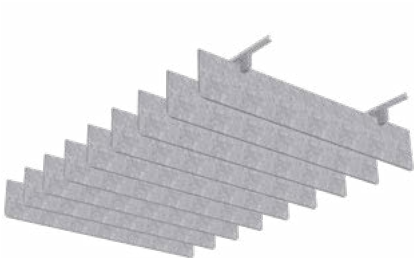

Pose rail en T/ T-Rail installation / Instalación con riel en T

clip 3

SlimUp 1200

18 pieces 1200x100mm

9 pieces 1200x200mm

8 pieces 1200x300mm

12 pieces trapeze 1200

SlimUp 2400

18 pieces 2400x100mm

9 pieces 2400x200mm

8 pieces 2400x300mm

10 pieces wave 2400mm

Plaqué au plafond / Fixed to the ceiling / Fijado al techo

clip 4

Colours

Ecoconception

Acoustic

Frequencies (Hz)	125	250	500	1000	2000	4000	AEQ
SlimUp 1200x100	0,2	0,2	0,8	1,4	1,9	2,7	1,37
SlimUp 1200x200	0,3	0,4	1	1,5	2,1	2,8	1,53
SlimUp 1200x300	0,3	0,8	1,1	1,6	2,3	2,8	1,67
SlimUp Trapeze 1200	0,2	0,4	0,9	1,4	2,1	2,8	1,47
SlimUp 2400x100	0,4	0,4	1,6	2,8	3,8	5,4	2,73
SlimUp 2400x200	0,6	0,8	2	3	4,2	5,6	3,07
SlimUp 2400x300	0,6	1,6	2,2	3,2	4,6	5,6	3,33
SlimUp Wave	0,5	0,9	1,9	3	4,2	5,5	3,03