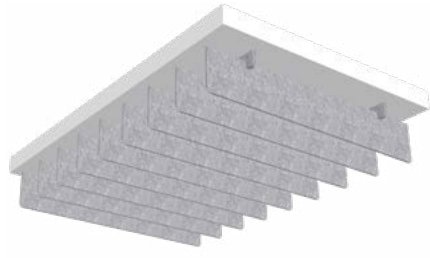

Pose rail en T/ T-Rail installation / Instalación con riel en T

clip 3

SlimUp 1200

18 pieces 1200x100mm

9 pieces 1200x200mm

8 pieces 1200x300mm

12 pieces trapeze 1200

SlimUp 2400

18 pieces 2400x100mm

9 pieces 2400x200mm

8 pieces 2400x300mm

10 pieces wave 2400mm

Plaqué au plafond / Fixed to the ceiling / Fijado al techo

clip 4

Colours

Ecoconception

Acoustic

Frequencies (Hz)	125	250	500	1000	2000	4000	AEQ
SlimUp 1200x100	0,2	0,2	0,8	1,4	1,9	2,7	1,37
SlimUp 1200x200	0,3	0,4	1	1,5	2,1	2,8	1,53
SlimUp 1200x300	0,3	0,8	1,1	1,6	2,3	2,8	1,67
SlimUp Trapeze 1200	0,2	0,4	0,9	1,4	2,1	2,8	1,47
SlimUp 2400x100	0,4	0,4	1,6	2,8	3,8	5,4	2,73
SlimUp 2400x200	0,6	0,8	2	3	4,2	5,6	3,07
SlimUp 2400x300	0,6	1,6	2,2	3,2	4,6	5,6	3,33
SlimUp Wave	0,5	0,9	1,9	3	4,2	5,5	3,03