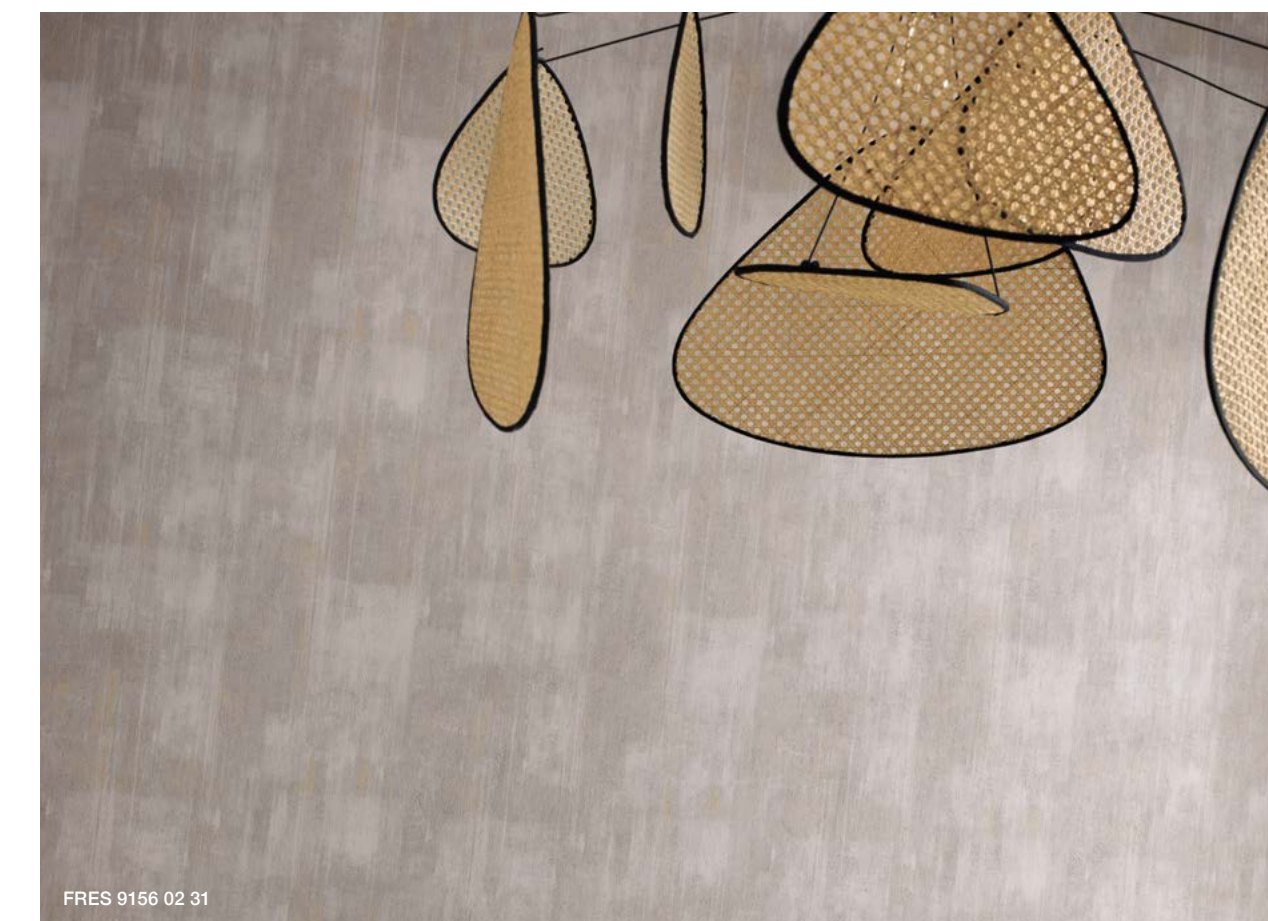

FRES 9156 02 31