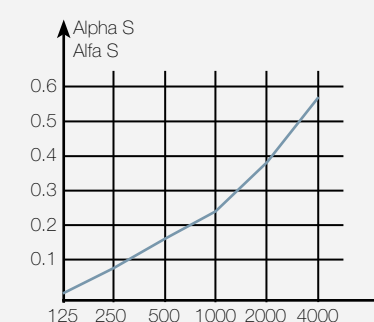

CORRECTION ACOUSTIQUE - ACOUSTIC ABSORPTION

Alpha w / NRC 0.25

Fréquence en Hertz Frequency in Hertz Gollegte in Hertz Frecuencia en Hertz	Temps de réverbération (en secondes) Reverberation time (in seconds) Weergavetijd (in seconden) Tiempo de reverberación (en segundos)		Coefficient Alpha-S Alpha-S coefficient Alfa-S coefficient Coeficiente Alfa-S
	Salle vide Empty room Lege zaal Sala vacía	Salle avec Vinacoustic Room with Vinacoustic Zaal met Vinacoustic Sala con Vinacoustic	
125	3.96	3.87	0.02
250	5.18	4.40	0.09
500	6.09	4.36	0.17
1000	5.80	3.78	0.24
2000	5.03	2.88	0.38
4000	3.83	2.10	0.56

texdecor

Siège social - Head office
2, rue d'Hem - 59780 Willems - FRANCE
Tel : +33 (0)3 20 61 78 37 - Fax : + 33 (0)3 20 61 75 64
www.texdecor.com

INENFEU
Collection : Vinacoustic Linen
Publication : Janvier 2021

texdecor

Acoustic and decorative solutions