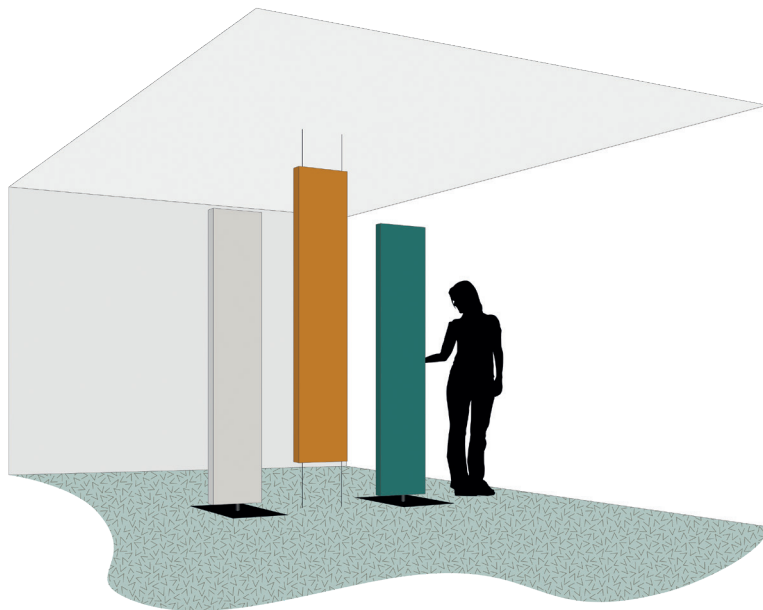

texdecor

9111 11 87

9111 07 71

9111 05 15

AirPanel

2 caras + totems

Separador
L1800 x H300 mm

Solo 300
L300 x H1800 mm