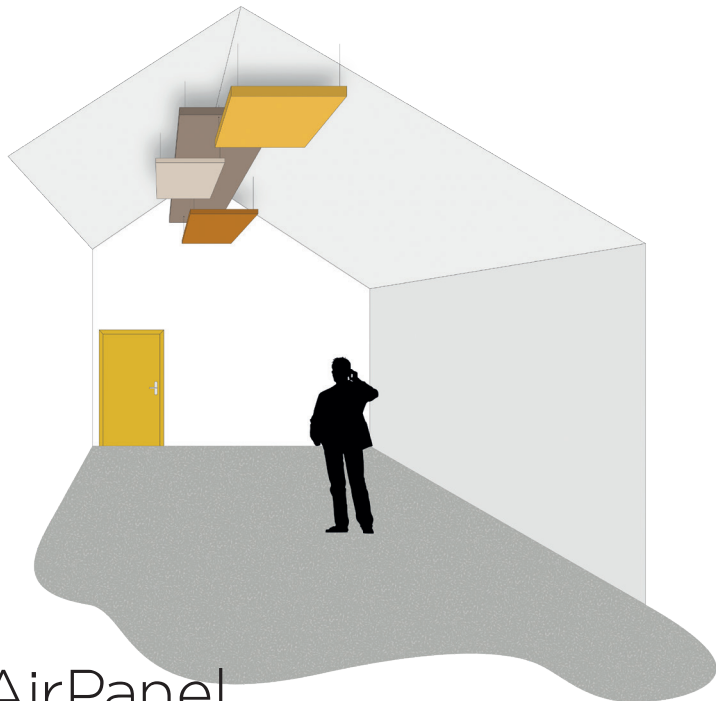

L600 x H1200 mm

L600 x H600 mm

L1200 x H1200 mm

texdecor

9111 03 58

9111 02 47

9111 07 71

9111 10 27

AirPanel

1 cara

L300 x H600 mm

L600 x H600 mm

L600 x H1800 mm

Descubra la integralidad de la oferta de paneles acústicos AirPanel/gama Acoustic 0.7

Panel acústico 1 cara

Panel acústico 2 caras