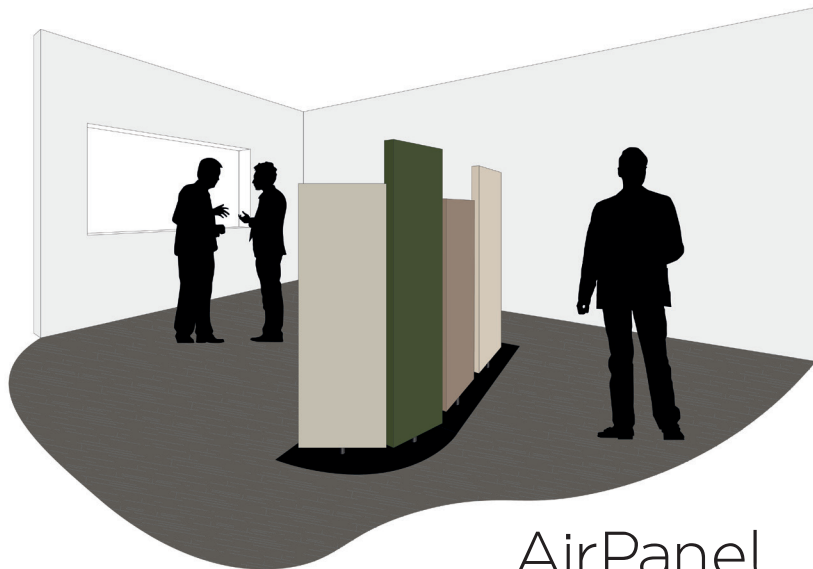

AirPanel Totem

Dùo 600 & Dùo curva 600
L600 x H1200 mm
L600 x H1500 mm
L600 x H1800 mm

texdecor

9111 02 47

9111 02 24

9111 10 27

9111 04 12