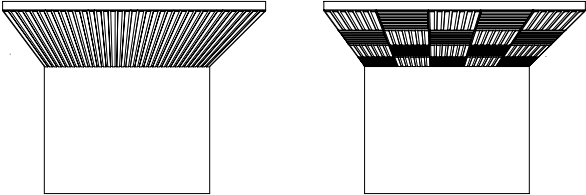

Plafond / Ceiling / Techo