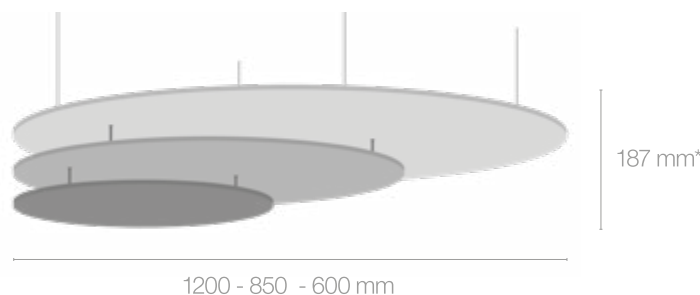

SlimDeco |

Conceptos redondos

Elije su concepto
Las combinaciones de colores
Integra una luminaria a su concepto
(en opción)

Concepto redondo R2

Concepto redondo P2

Concepto redondo R3

Concepto redondo P3

* Plenum de 80 mm entre cada panel