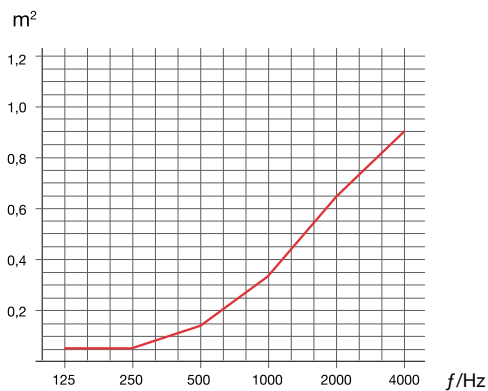

Instalación con encolado

—	α_w
	0,25

Frecuencias (Hz)	125	250	500	1000	2000	4000
Alfa sabine	0.05	0.05	0.15	0.35	0.65	0.9