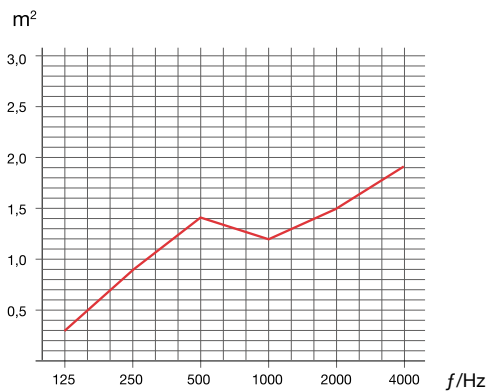

Valores acústicos

Fijación en la pared con soporte 3D y colgado del techo con eslingas

— Cuadrado 1 200 x 1 200 mm	AEQ	α_w
	1,36 m²	0,85

Frecuencias (Hz)	125	250	500	1000	2000	4000
Área de absorción del panel cuadrado 1 200 x 1 200	0.3	0.9	1.4	1.2	1.5	1.9

Tabla de las áreas de absorción equivalente

Paneles	Área de absorción equivalente (en m²)
Hoja Plátano S	0.13 m²
Hoja Plátano M	0.62 m²
Hoja Plátano L	1.23 m²
Hoja Filodendro S	0.19 m²
Hoja Filodendro M	0.71 m²
Hoja Filodendro L	1.19 m²
Hoja Arce S	0.18 m²
Hoja Arce M	0.72 m²
Panel redondo 600	0.27 m²
Panel redondo 850	0.54 m²
Panel redondo 1 200	1.07 m²