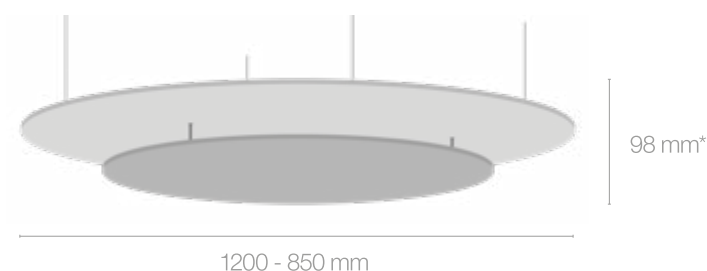

SlimDeco |

Conceptos redondos

Elije su concepto
Las combinaciones de colores
Integra una luminaria a su concepto
(en opción)

Concepto redondo R2

Concepto redondo P2

Concepto redondo R3

Concepto redondo P3

* Plenum de 80 mm entre cada panel