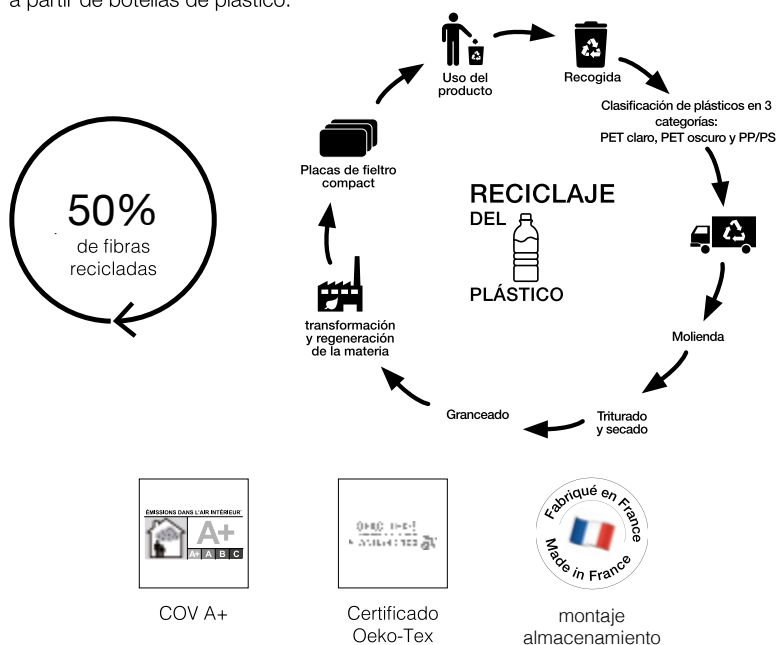

VENTAJAS DE USO

MEDIO AMBIENTE

Fieltro compacto de PET, compuesto de un 50 % de fibras recicladas obtenidas a partir de botellas de plástico.

LA NATURALEZA COMO FUENTE DE INSPIRACIÓN

- 3 modelos de hojas disponibles en 3 tamaños: S, M y L
- 8 formatos a combinar para personalizar su decoración acústica
- 15 colores y numerosas combinaciones posibles

FIJACIONES ESTILIZADAS Y FUNCIONALES

- Eslinga 3 en 1: estética, fácil y rápida de instalar en el techo, inclinación del panel fácil de controlar
- Soporte giratorio 3D para imitar el movimiento de las hojas y hacerlas más aéreas

ILUMINACIÓN CON LED

- Instalación de neones flexibles LED para formar nervaduras decorativas
- Participa en la iluminación y en el ambiente del espacio
- Luminaria lista para instalar

FORMAS PERSONALIZADAS

¡Personalice sus paneles acústicos! En nuestra fábrica, cortamos y personalizamos las formas que desea con fijación en la pared o al techo

UN PRODUCTO EFICIENTE

- α_w de 0,40 a 0,85 según el montaje
- Clasificación ignífuga B s2 d0 excelente
- Resistente a los golpes
- Limpieza: limpiar con una aspiradora o un trapo húmedo. Es posible utilizar productos para alfombras para las manchas más difíciles.

Formas personalizadas
Turquesa ref. 9162 05 33
Encolado a la pared