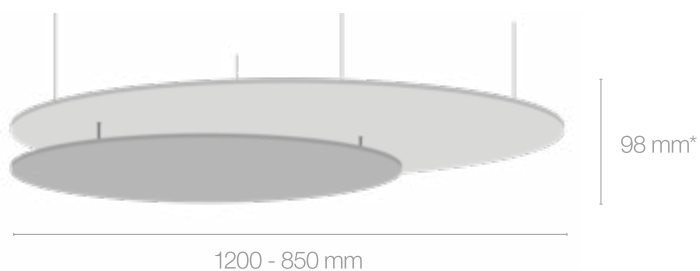

SlimDeco |

Conceptos redondos

Elije su concepto
Las combinaciones de colores
Integra una luminaria a su concepto
(en opción)

Concepto redondo R2