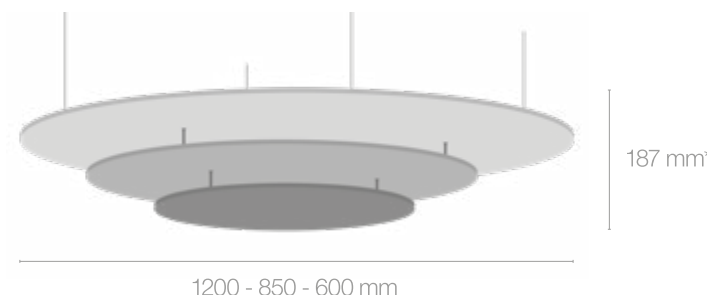

SlimDeco |

Conceptos redondos

Elije su concepto
Las combinaciones de colores
Integra una luminaria a su concepto
(en opción)

Concepto redondo R2

Concepto redondo P2

Concepto redondo R3

Concepto redondo P3

* Plenum de 80 mm entre cada panel