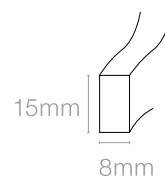

•) **aw 0.85**

AEQ S 0.13 m²
M 0.62 m²
L 1.23 m²

FIJACIONES

Pared S, M

Techo M, L

S
650 mm

M
1450 mm

L
1950 mm

•) aw 0.85

AEQ S 0.18 m²
M 0.72 m²

FIJACIONES

Pared S, M

Techo M

S
550 mm

M
1150 mm

S 650 mm - M 1200 mm

Características :

Neón flexible LED : Ancho 8 mm x Alto 15 mm
Longitud según el modelo de la hoja : 315, 715, 815 y 1115 mm
Temperatura de color : 2 700 Kelvin / luz blanca cálida
Lúmenes : entre 500 y 700 según la TCC
Ángulo de apertura : 120 °
Neón LED regulable para adaptar la luminosidad
Potencia: 15 W / metro