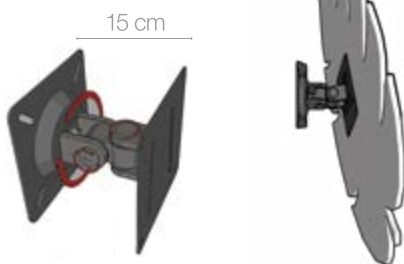

Fijaciones estilizadas y funcionales

Pared

Soporte giratorio 3D para imitar el movimiento de las hojas y hacerlas más aéreas

Plenum de 15 cm para una absorción acústica optimizada

Techo