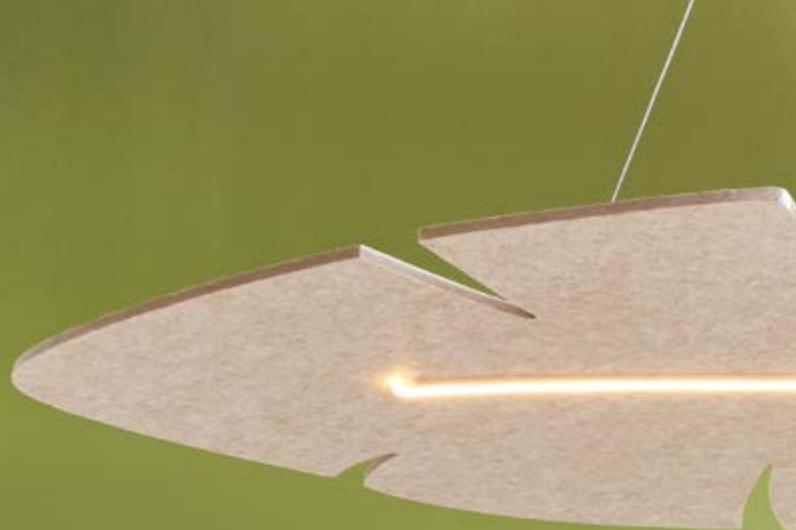

SlimDeco | Inspiración vegetal

Plátano